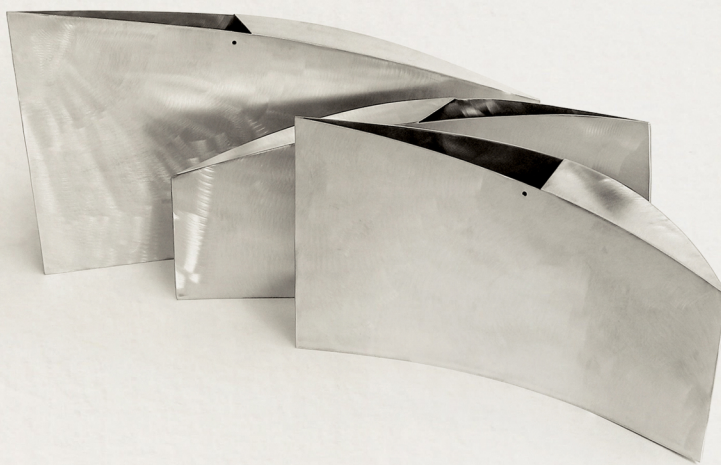

Ficha Técnica

Vaso Cairo

Material:
Latão banhado e envernizado

Dimensões:
Vaso Cairo G - 22 X 40 X 6 cm
Vaso Cairo M - 18 X 35 X 4 cm
Vaso Cairo P - 18 X 29 X 5 cm

Acabamentos disponíveis:
Latão envelhecido (LV)
Latão dourado (OU)
Prata branca (PB)
Cobre velho (CO)
Niquelado (NQ)
Grafite (GR)

PRATA BRANCA (PB)
RY191PBO - G
RY192PBO - M
RY193PBO - P