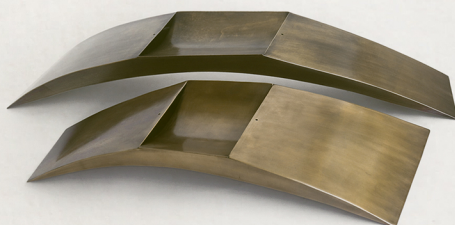

Ficha Técnica

Material:

Latão banhado e envernizado

Dimensões:

Cairo Mesa/Parede Versátil G - 4 X 71 X 18 cm

Cairo Mesa/Parede Versátil M - 4 X 55 X 22 cm

Acabamentos disponíveis:

Latão envelhecido (LV)

Latão dourado (OU)

Prata branca (PB)

Cobre velho (CO)

Niquelado (NQ)

Grafite (GR)

LATAO ENVELHECIDO (LV)

RY194LVO - G

RY195LVO - M

MARCO
500

Ficha Técnica

Vaso Cairo

Material:

Latão banhado e envernizado

Dimensões:

Vaso Cairo G - 22 X 40 X 6 cm

Vaso Cairo M - 18 X 35 X 4 cm

Vaso Cairo P - 18 X 29 X 5 cm

Acabamentos disponíveis:

Latão envelhecido (LV)

Latão dourado (OU)

Prata branca (PB)

Cobre velho (CO)

Niquelado (NQ)

Grafite (GR)