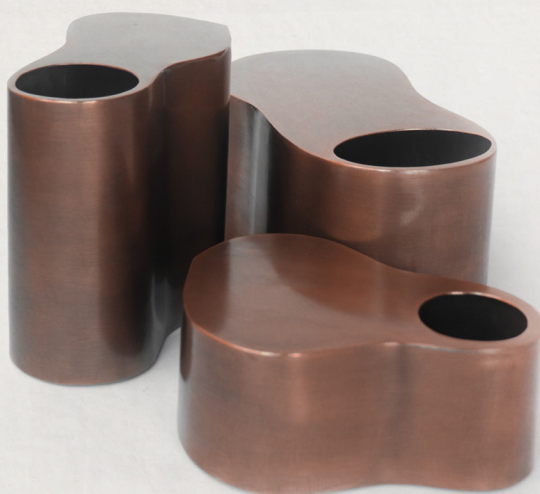

COBRE VELHO (CV)
RY196CVO - G
RY197CVO - M
RY198CVO - P

**MARCO
500**