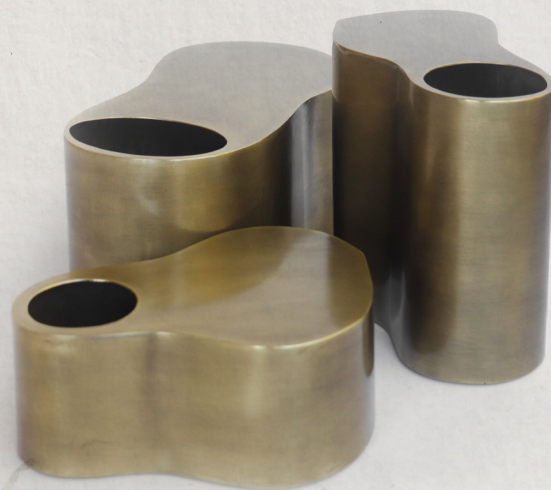

PRATA BRANCA (PB)
RY191PBO - G
RY192PBO - M
RY193PBO - P

Vaso Oásis

Ficha Técnica

Material:

Latão banhado e envernizado

Dimensões:

Vaso Oásis G - 18 X 22 X 13 cm

Vaso Oásis M - 13 X 29 X 17 cm

Vaso Oásis P - 8 X 20 X 17 cm

Acabamentos disponíveis:

Latão envelhecido (LV)

Latão dourado (OU)

Prata branca (PB)

Cobre velho (CO)

Niquelado (NQ)

Grafite (GR)

LATAO ENVELHECIDO (LV)

RY196LVO - G

RY197LVO - M

RY198LVO - P

Vaso Oásis

Ficha Técnica

Material:

Latão banhado e envernizado

Dimensões:

Vaso Oásis G - 18 X 22 X 13 cm

Vaso Oásis M - 13 X 29 X 17 cm

Vaso Oásis P - 8 X 20 X 17 cm

Acabamentos disponíveis:

Latão envelhecido (LV)

Latão dourado (OU)

Prata branca (PB)