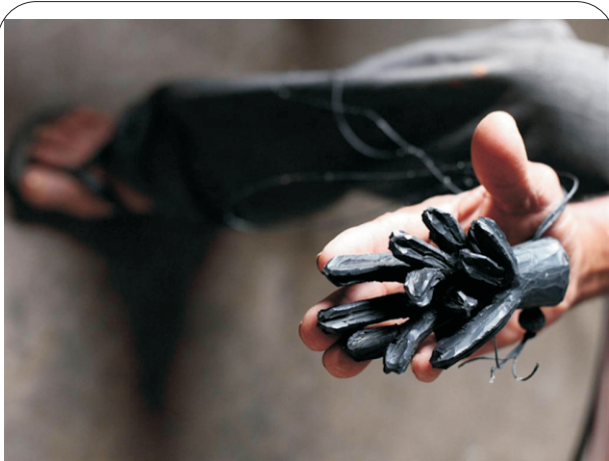

AG080CL0 - COLAR MANDACARU

MARCO500 - A GENTE TRANSFORMA VÁRZEA QUEIMADA

MATERIAL - BORRACHA RECICLADA

AG081CL0 - COLAR 4 CAJUZINHOS

AG089CL0 - FIO DE FRADE

FIO DE FRADE

MARCO500 - A GENTE TRANSFORMA VÁRZEA QUEIMADA