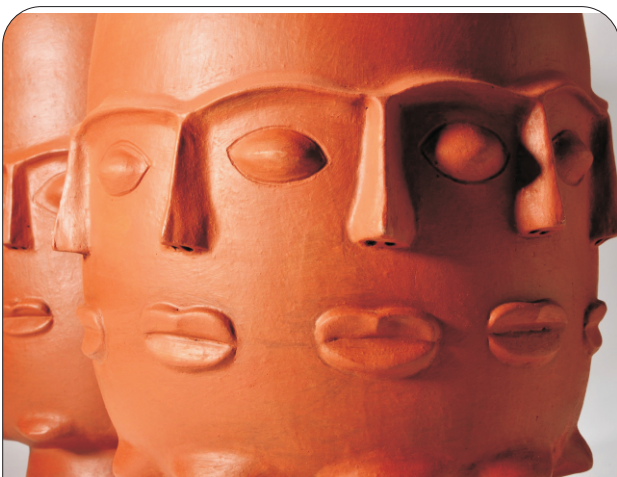

TÉCNICA - MODELAGEM

ARTESÃ - NEGUINHA E NANAI

CB031CE0 - H 50X35 CM
VASO SEIS FACES

MARCO500 - CIDA E NEGUINHA

MATERIAL - CERÂMICA DE BAIXA TEMPERATURA
TÉCNICA - MODELAGEM
ARTESÃ - NEGUINHA E NANAI

CB030CE0 - H 59X42 CM
VASO FACES