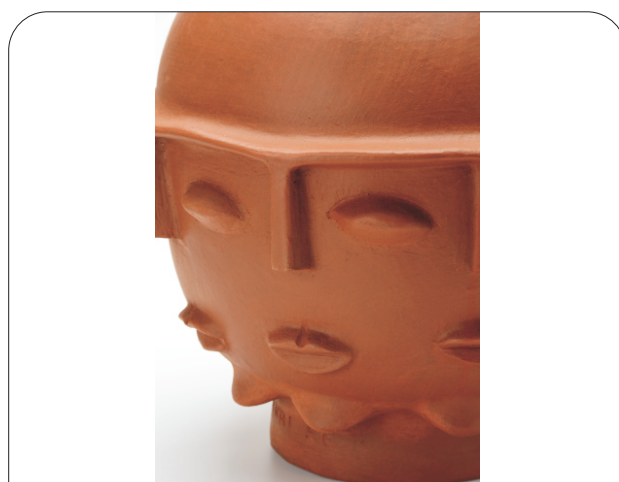

MARCO500 - CIDA E NEGUINHA

MATERIAL - CERÂMICA DE BAIXA TEMPERATURA

TÉCNICA - MODELAGEM

ARTESÃ - NEGUINHA E NANAI