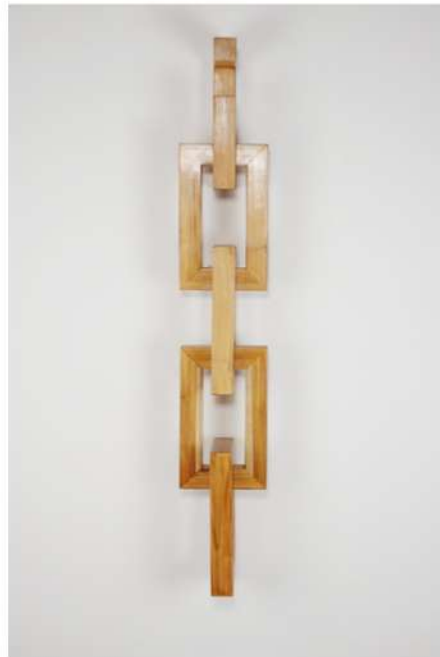

ADORNO ESCULTURA TECA ELOS RETANGULARES

MATERIAL - MADEIRA TECA

COM SUPORTE - PARA PAREDE

CÓD. IR156CL1 - 120CM DE COMPRIMENTO - MADEIRA TECA

IR