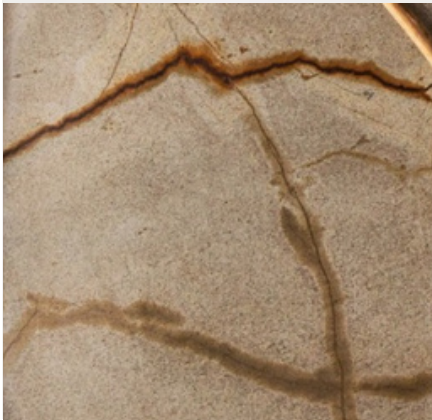

**CS
RC**

Centro de Mesa Lago

Material Quartz Roma

Medidas: 5 cm x 42 cm x 32 cm

RK047RM0

Centro de Mesa Lago

CS
RC

Vasos Penedo Oliva e Luna Pequena Oliva