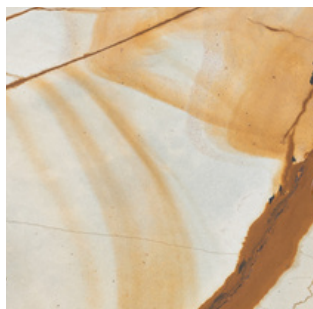

Origem Vitória, ES

RK038MB0

Vasos Slim Roma

Vaso Slim Marmocinza

Vaso Slim Roma

Medidas P: 21x7x7 cm

Material: Quartz Roma

Origem Vitória, ES