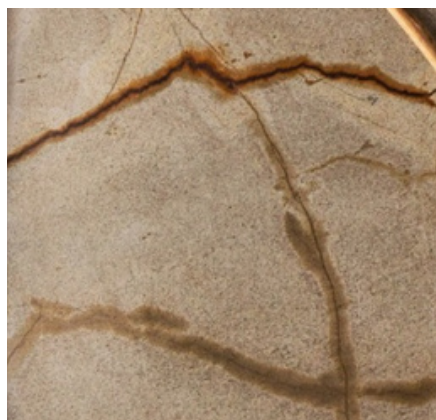

RK002OL0

MÉDIA

Medidas: 36cm x 28cm

RK003OL0

GRANDE

Medidas: 47cm x 34cm

RK004OL0

Bandeja Luna Roma