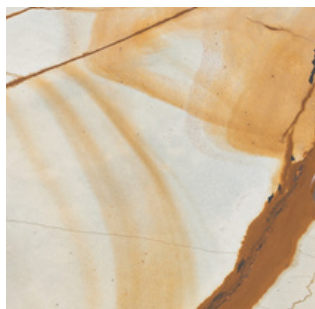

Medidas: 40 cm x 25 cm

Material: Mármore Cinza

Origem Vitória, ES

RK055MC0

Bandeja Oliva

Bandeja Oliva

Bandeja Roma

Medidas: 40 cm x 25 cm