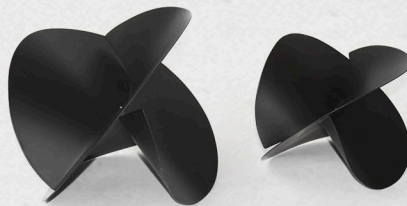

PRETO FOSCO (PR)
RY029PRO - M
RY030PRO - P