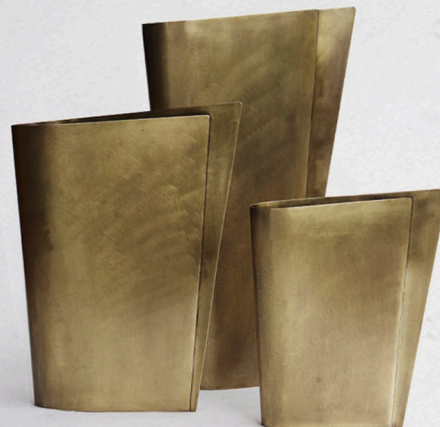

Vaso Folha

Ficha Técnica

Material:

Latão banhado e envernizado

Dimensões:

Vaso Folha G - 50 X 25 cm

Vaso Folha M - 38 X 25 cm

Vaso Folha P - 27 X 20 cm

Acabamentos disponíveis:

Latão envelhecido (LV)

Latão dourado (OU)

Prata Branca (PB)

Cobre velho (CO)

Niquelado (NQ)

Grafite (GR)

LATAO DOURADO (OU)
RY3200UO - G
RY3210UO - M
RY3220UO - P

LATAO ENVELHECIDO (LV)
RY320LVO - G
RY321LVO - M
RY322LVO - P

Vaso Folha

Ficha Técnica

Material:

Latão banhado e envernizado

Dimensões:

Vaso Folha G - 50 X 25 cm

Vaso Folha M - 38 X 25 cm