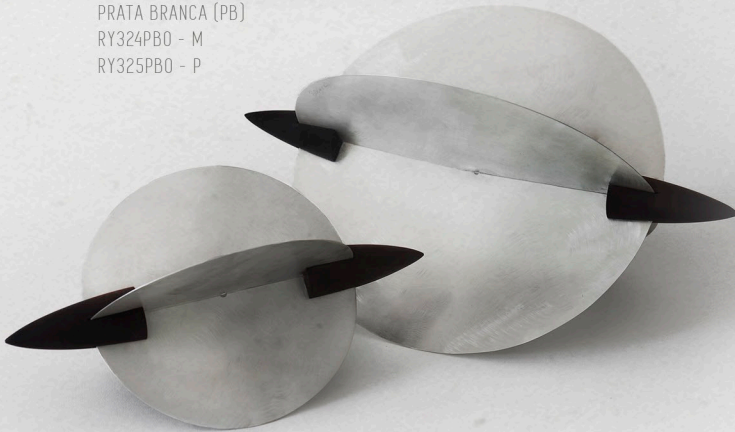

Sputnik

Ficha Técnica

Material: Latão banhado e envernizado
Detalhe em madeira

Dimensões:

Sputnik G - 44 x 30 cm

Sputnik M - 20 x 34 cm

Sputnik P - 15 x 29 cm

Acabamentos disponíveis:

Latão envelhecido (LV)

Latão dourado (OU)

Prata Branca (PB)

Cobre velho (CO)

Preto fosco (PR)

Niquelado (NQ)

Grafite (GR)

PRATA BRANCA (PB)
RY324PBO - M
RY325PBO - P

LATAO DOURADO (OU)
RY325OUO - P