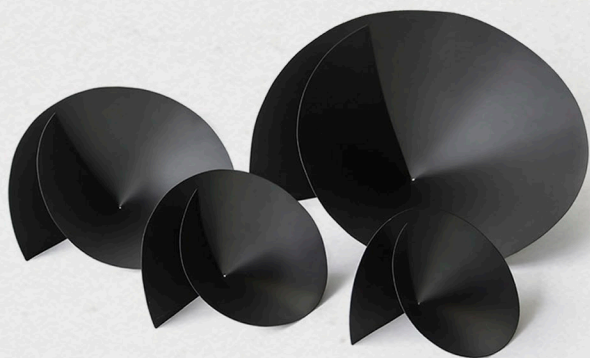

Psicodélico

PRETO FOSCO (PR)
RY014PRO - GG
RY015PRO - G
RY016PRO - M
RY017PRO - P