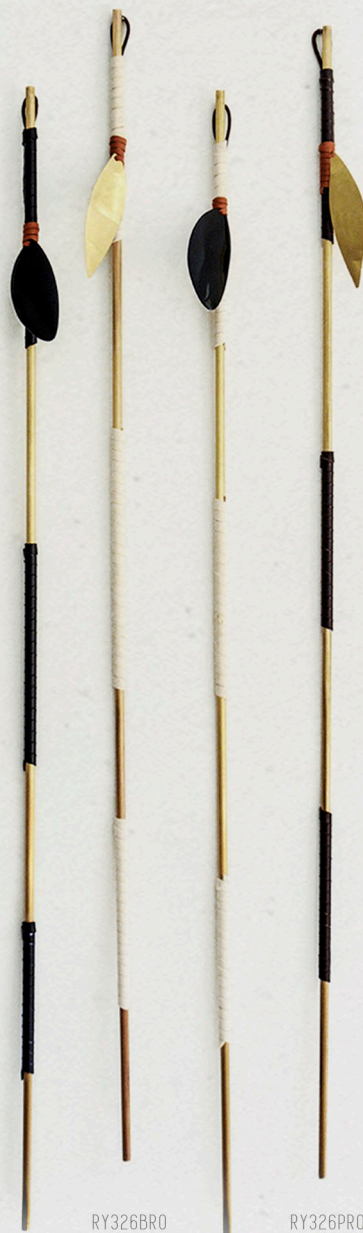

Latão envelhecido (LV)
Latão dourado (OU)
Prata Branca (PB)
Cobre velho (CO)
Niquelado (NQ)
Grafite (GR)

COBRE VELHO (CO)
RY003COO - G
RY002COO - M
RY001COO - P

LA BR VELHO (LV)
RY327PR - P
RY326BR - M
RY327BR - P

Bastões

Ficha Técnica

Material: Latão banhado e envernizado
Detalhe em couro

Dimensões:

Bastão - 100 x 8 cm

Acabamentos disponíveis:

- Latão envelhecido (LV)
- Latão dourado (OU)
- Prata Branca (PB)
- Cobre velho (CO)
- Preto fosco (PR)
- Niquelado (NQ)
- Grafite (GR)

RY327PRO

RY326BRO

RY327BRO

RY326PRO

Carambola Quadrada

Ficha Técnica

Material: Latão banhado e envernizado

Dimensões: