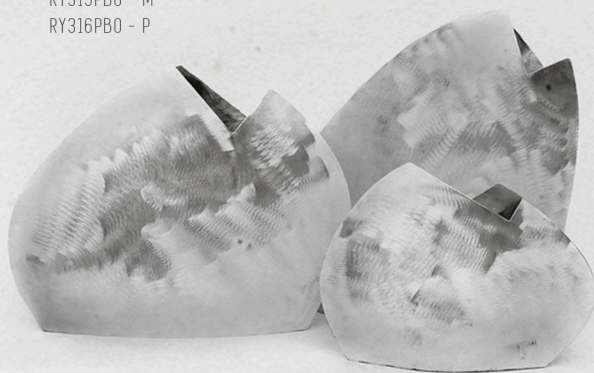

LATAO DOURADO (OU)
RY314OU - G
RY315OU - M
RY316OU - P

LATAO ENVELHECIDO (LV)
RY314LV - G
RY315LV - M
RY316LV - P

PRATA BRANCA (PB)
RY314PBO - G
RY315PBO - M
RY316PBO - P

Vaso Ostra

FICHA TÉCNICA

MATERIAL:
Latão banhado e envernizado

DIMENSÕES:
VASO OSTRA G - 30 X 35 CM
VASO OSTRA M - 34 X 24 CM
VASO OSTRA P - 27 X 20CM

COBRE VELHO (CO)
RY314COO - G
RY315COO - M
RY316COO - P

ACABAMENTOS DISPONÍVEIS:

Latão envelhecido
Latão dourado
Prata branca
Ouro velho
Niquelado
Grafite