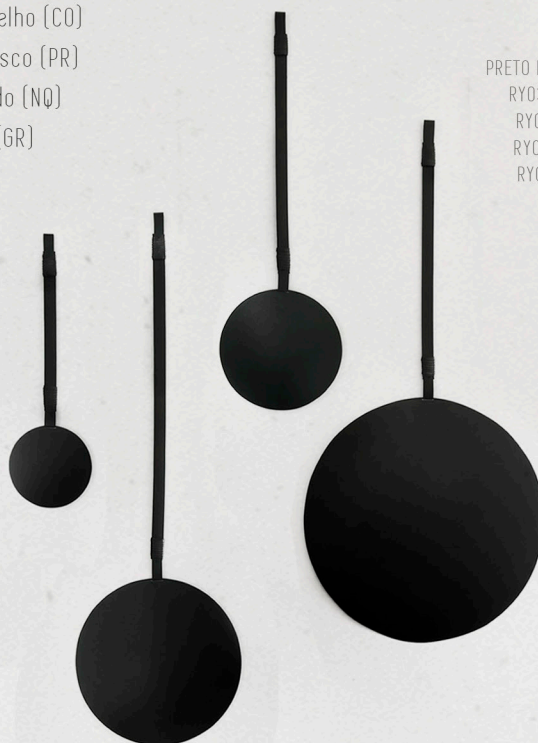

PRETO FOSCO (PR)

RY031PRO - GG

RY032PRO - G

RY033PRO - M

RY034PRO - P