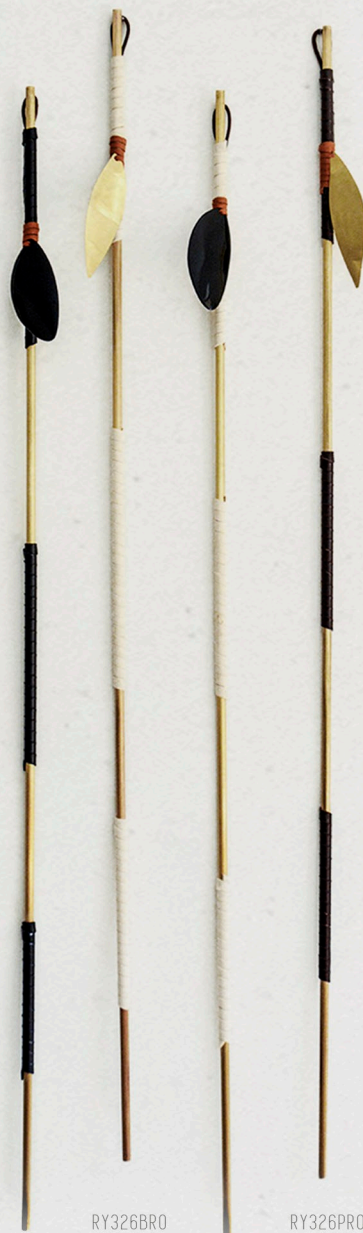

Bastões

Ficha Técnica

Material: Latão banhado e envernizado
Detalhe em couro

Dimensões:

Bastão - 100 x 8 cm

Acabamentos disponíveis:

Latão envelhecido (LV)

Latão dourado (OU)

Prata Branca (PB)

Cobre velho (CO)

Preto fosco (PR)

Niquelado (NQ)

Grafite (GR)

RY326BRO

RY326PRO

RY327PRO