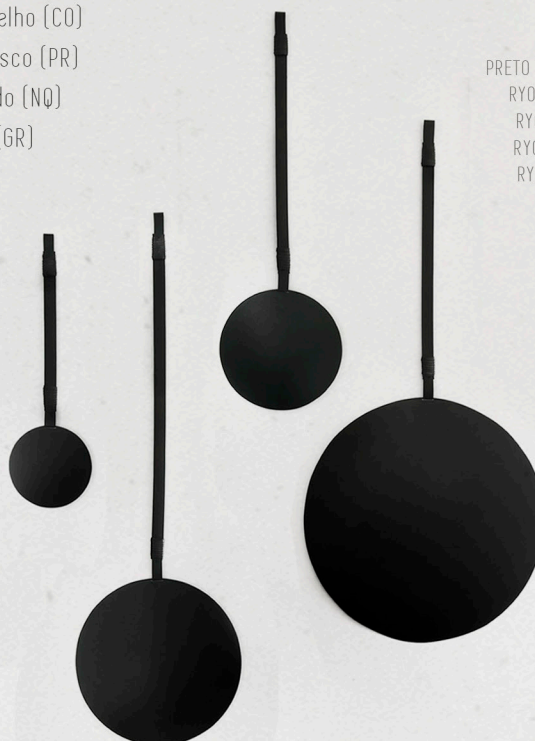

PRETO FOSCO (PR)

RY031PRO - GG

RY032PRO - G

RY033PRO - M

RY034PRO - P