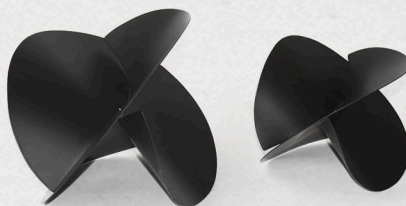

PRETO FOSCO (PR)
RY029PRO - M
RY030PRO - P