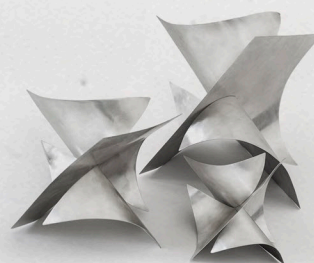

PRATA BRANCA (PB)
RY040PBO - G
RY041PBO - M
RY042PBO - P