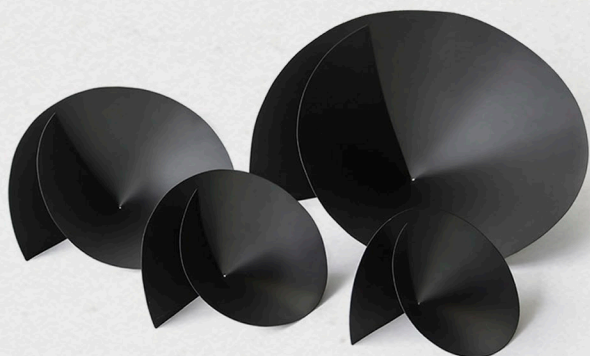

Psicodélico

PRETO FOSCO (PR)
RY014PRO - GG
RY015PRO - G
RY016PRO - M
RY017PRO - P