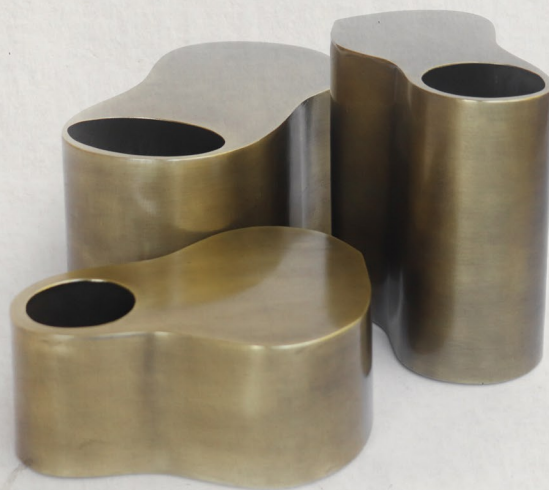

### Dimensões:

Vaso Oásis G - 18 X 22 X 13 cm

Vaso Oásis M - 13 X 29 X 17 cm

Vaso Oásis P - 8 X 20 X 17 cm

### Acabamentos disponíveis:

Latão envelhecido (LV)

Latão dourado (OU)

Prata branca (PB)

Cobre velho (CO)

Niquelado (NQ)

Grafite (GR)

LATAO ENVELHECIDO (LV)