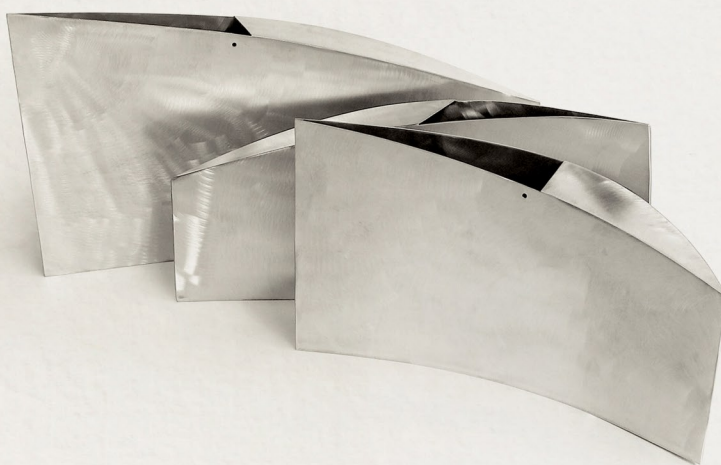

Ficha Técnica

Vaso Cairo

Material:
Latão banhado e envernizado

Dimensões:
Vaso Cairo G - 22 X 40 X 6 cm
Vaso Cairo M - 18 X 35 X 4 cm
Vaso Cairo P - 18 X 29 X 5 cm

Acabamentos disponíveis:
Latão envelhecido (LV)
Latão dourado (OU)
Prata branca (PB)
Cobre velho (CO)
Niquelado (NQ)
Grafite (GR)

PRATA BRANCA (PB)
RY191PBO - G
RY192PBO - M
RY193PBO - P