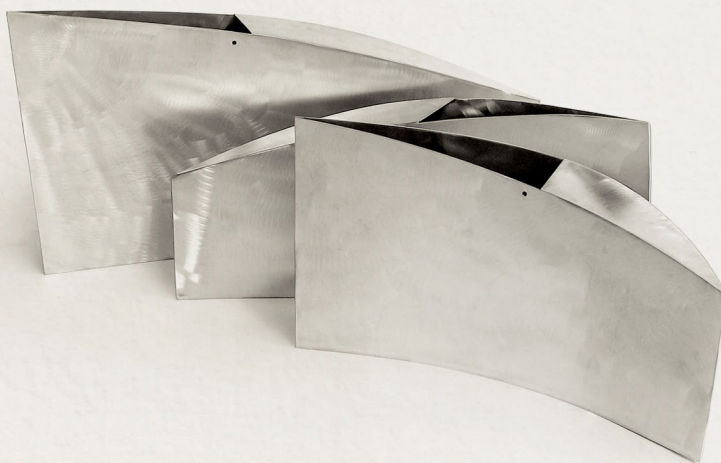

Vaso Cairo

Material:
Latão banhado e envernizado

Dimensões:
Vaso Cairo G - 22 X 40 X 6 cm
Vaso Cairo M - 18 X 35 X 4 cm
Vaso Cairo P - 18 X 29 X 5 cm

Acabamentos disponíveis:

Latão envelhecido (LV)
Latão dourado (OU)
Prata branca (PB)
Cobre velho (CO)
Niquelado (NQ)
Grafite (GR)

PRATA BRANCA (PB)
RY191PBO - G
RY192PBO - M
RY193PBO - P

Vaso Oásis

Ficha Técnica

Material:

Latão banhado e envernizado

Dimensões:

Vaso Oásis G - 18 X 22 X 13 cm

Vaso Oásis M - 13 X 29 X 17 cm