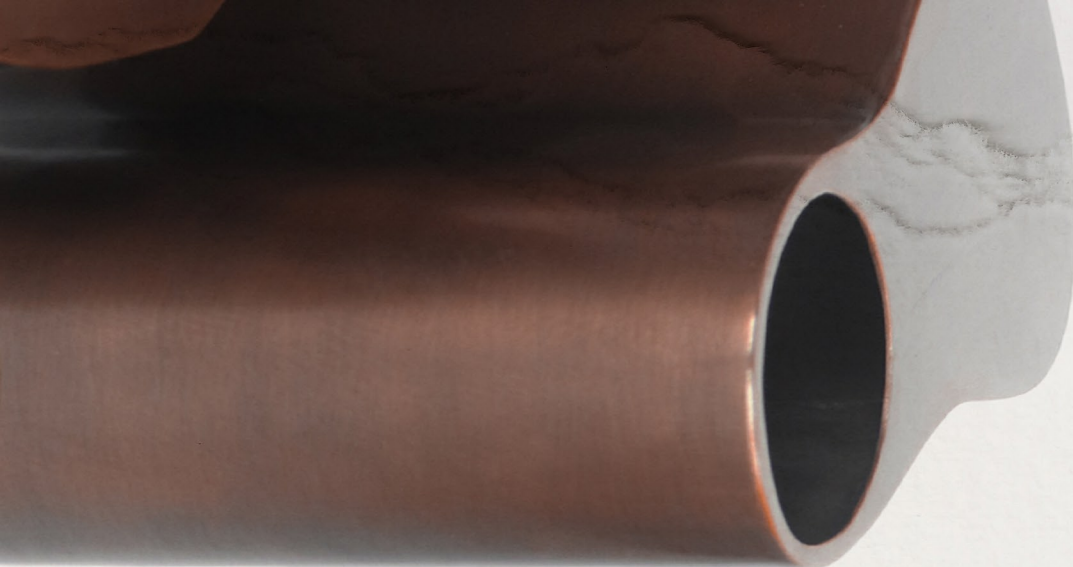

Vaso Oásis

Ficha Técnica

Material:

Latão banhado e envernizado

Dimensões:

Vaso Oásis G - 18 X 22 X 13 cm

Vaso Oásis M - 13 X 29 X 17 cm

Vaso Oásis P - 8 X 20 X 17 cm

Acabamentos disponíveis:

Latão envelhecido (LV)

Latão dourado (OU)

Prata branca (PB)

Cobre velho (CO)

Niquelado (NQ)

Grafite (GR)