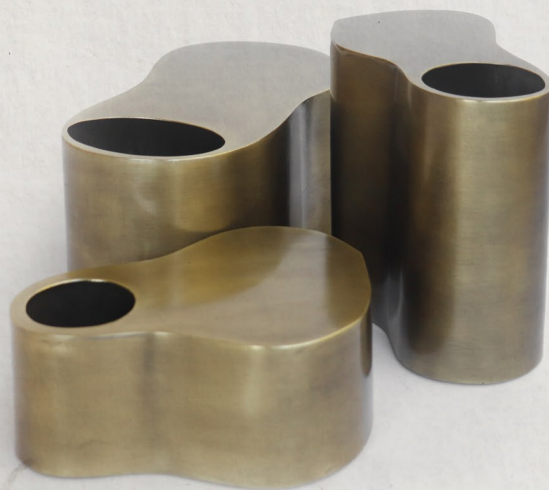

PRATA BRANCA (PB)
RY191PBO - G
RY192PBO - M
RY193PBO - P

Vaso Oásis

Ficha Técnica

Material:

Latão banhado e envernizado

Dimensões:

Vaso Oásis G - 18 X 22 X 13 cm

Vaso Oásis M - 13 X 29 X 17 cm

Vaso Oásis P - 8 X 20 X 17 cm

Acabamentos disponíveis:

Latão envelhecido (LV)

Latão dourado (OU)

Prata branca (PB)

Cobre velho (CO)

Niquelado (NQ)

Grafite (GR)

LATAO ENVELHECIDO (LV)

RY196LVO - G

RY197LVO - M

RY198LVO - P

Vaso Oásis

Ficha Técnica

Material:

Latão banhado e envernizado

Dimensões:

Vaso Oásis G - 18 X 22 X 13 cm

Vaso Oásis M - 13 X 29 X 17 cm

Vaso Oásis P - 8 X 20 X 17 cm

Acabamentos disponíveis:

Latão envelhecido (LV)

Latão dourado (OU)

Prata branca (PB)