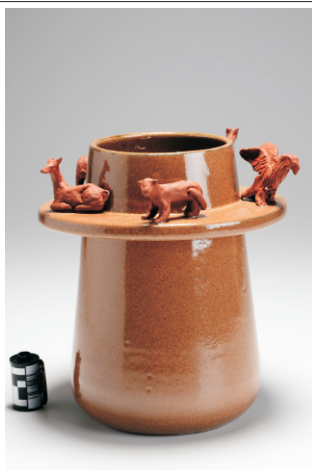

VASO MOLDADO 1 E 2

SC161VD0 - H 21X17 CM

SC162VD0 - H 21X17 CM

MARCO500 - CERÂMICA SERRA DA CAPIVARA

MATERIAL - CERÂMICA ALTA TEMPERATURA ESMALTADA
DESIGNER - RENATO IMBROISE

VASO OCA E VASO TORRE

SC172CH0 - H 27X20 CM
SC171CH0 - H 20X22 CM

SC185CH0 - H 22X20 CM

MARCO500 - CERÂMICA SERRA DA CAPIVARA

MATERIAL - CERÂMICA ALTA TEMPERATURA ESMALTADA
DESIGNER - RENATO IMBROISE

VASO COLMEIA

SC157BG0 - H 26X15 CM

SC156BG0 - H 25X15 CM

SC155BG0 - H 18X13 CM