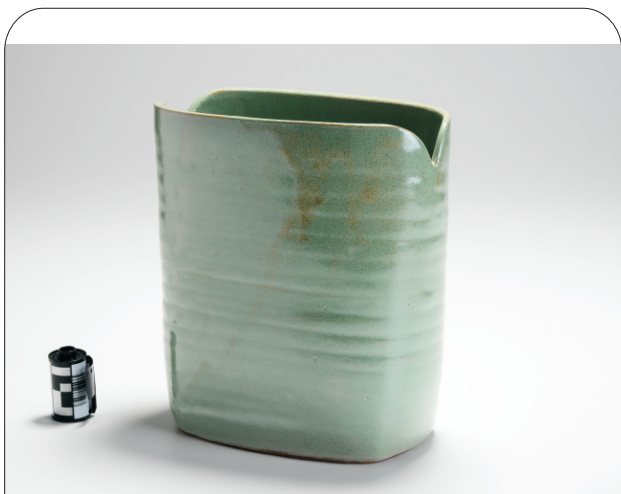

MARCO500 - CERÂMICA SERRA DA CAPIVARA

MATERIAL - CERÂMICA ALTA TEMPERATURA ESMALTADA
DESIGNER - RENATO IMBROISE

VASO MOLDADO 1 E 2