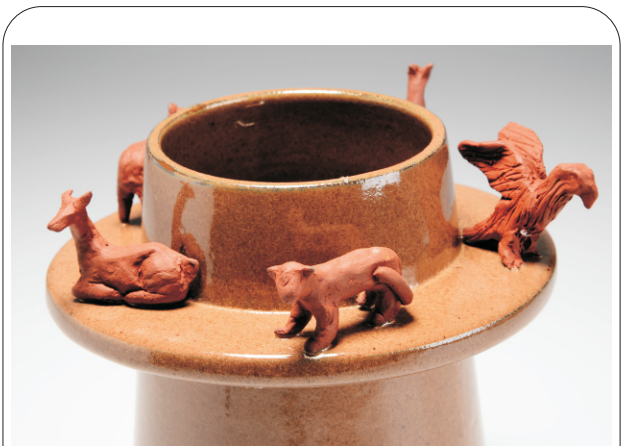

SC185CH0 - H 22X20 CM

MARCO500 - CERÂMICA SERRA DA CAPIVARA

MATERIAL - CERÂMICA ALTA TEMPERATURA ESMALTADA
DESIGNER - RENATO IMBROISE

VASO COLMEIA

SC157BG0 - H 26X15 CM

SC156BG0 - H 25X15 CM

SC155BG0 - H 18X13 CM