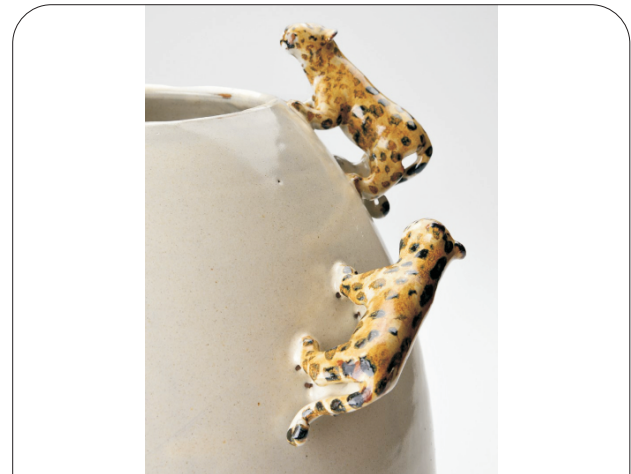

MARCO500 - CERÂMICA SERRA DA CAPIVARA

MATERIAL - CERÂMICA ALTA TEMPERATURA ESMALTADA
DESIGNER - RENATO IMBROISE