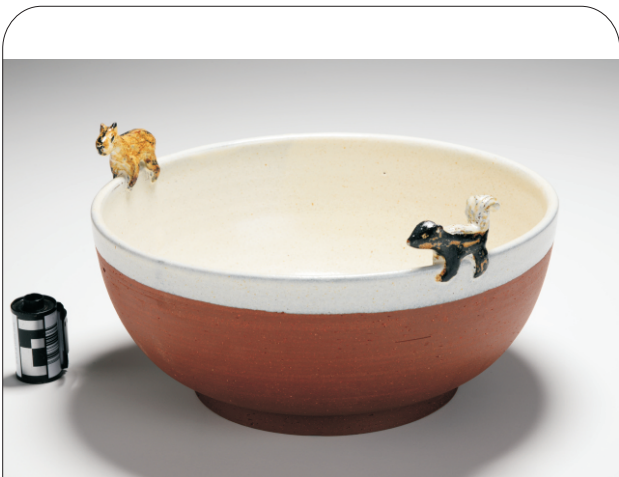

SC108BR0 - H 45 CM
SC107BR0 - H 30 CM

DESENHO CAÇA

MARCO500 - CERÂMICA SERRA DA CAPIVARA

CUMBUCA ANIMAIS G P

SC190BT0 - H 10X24 CM

SC189BT0 - H 7X12 CM

MARCO500 - CERÂMICA SERRA DA CAPIVARA

MATERIAL - CERÂMICA ALTA TEMPERATURA ESMALTADA
DESIGNER - RENATO IMBROISE