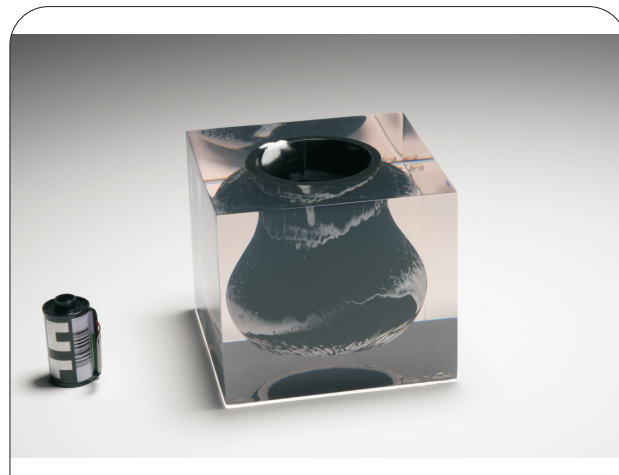

DC004PR0 - H 10X12X12 CM