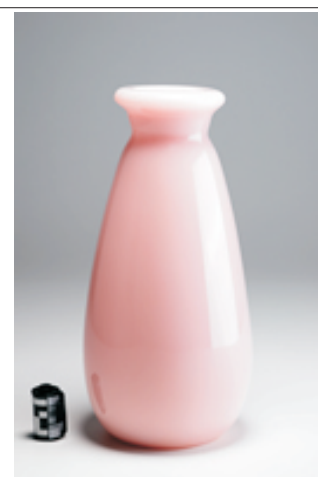

DC010RO0 - H 20X17 CM
LYRA