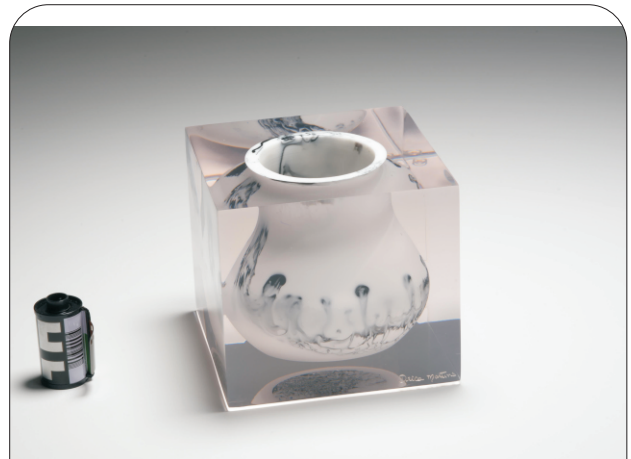

MARCO500 - DRICA MARTINS

MARCO500 - DRICA MARTINS

MATERIAL - RESINA ENCAPSULADA
COLEÇÃO - BRANCO/PRETO

DC001BR0 - H 21X12X12 CM

DC006BR0 - H 18X12X12 CM

DC003BR0 - H 14X10X10 CM

DC004BR0 - H 10X12X12 CM

MARCO500 - DRICA MARTINS

MATERIAL - RESINA ENCAPSULADA
COLEÇÃO - BRANCO/PRETO

DC002BR0 - H 24X10X10 CM

DC007BR0- H 21X18X9 CM

DC008BR0 - H 15X15X8 CM

DC005BR0 - H 7X16X13 CM

MARCO500 - DRICA MARTINS

MARCO500 - DRICA MARTINS

MATERIAL - RESINA ENCAPSULADA
COLEÇÃO - PRETO/BRANCO