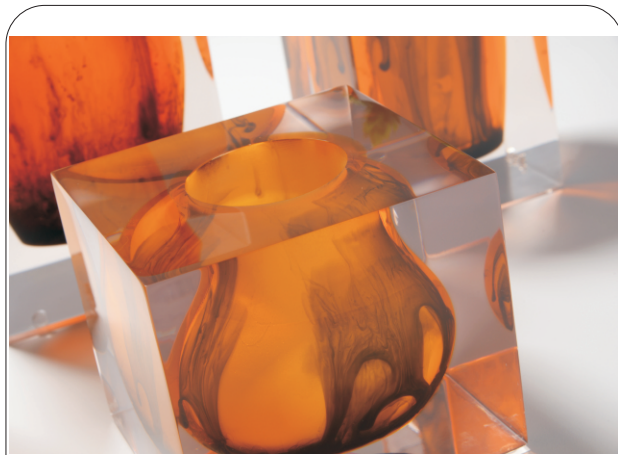

DC006AB0 - H 18X12X12 CM