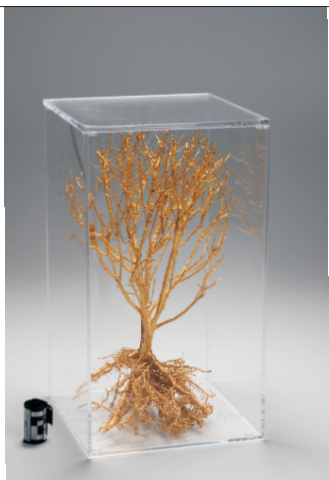

FY025AR0 - H 40X20X8 CM
CX ESTREITA G AREIA

FY024AR0 - H 35X20X8 CM
CX ESTREITA M AREIA

MARCO500 - FYTÓ

MATERIAL - CAIXA DE ACRÍLICO/ GALHOS E RAÍZES SECAS

MARCO500 - FYTÓ

MATERIAL - CAIXA DE ACRÍLICO/ GALHOS E RAÍZES SECAS

COLEÇÃO COLORS - OURO VELHO E DOURADO

MARCO500 - FYTÓ

MATERIAL - CAIXA DE ACRÍLICO/ GALHOS E RAÍZES SECAS

FY021DO0 - H 35X20X20 CM
CX QD M DOURADA

COLEÇÃO COLORS - DOURADA

COLEÇÃO COLORS - OURO VELHO

FY024OU0 - H 35X20X8 CM
CX ESTREITA M OURO VELHO