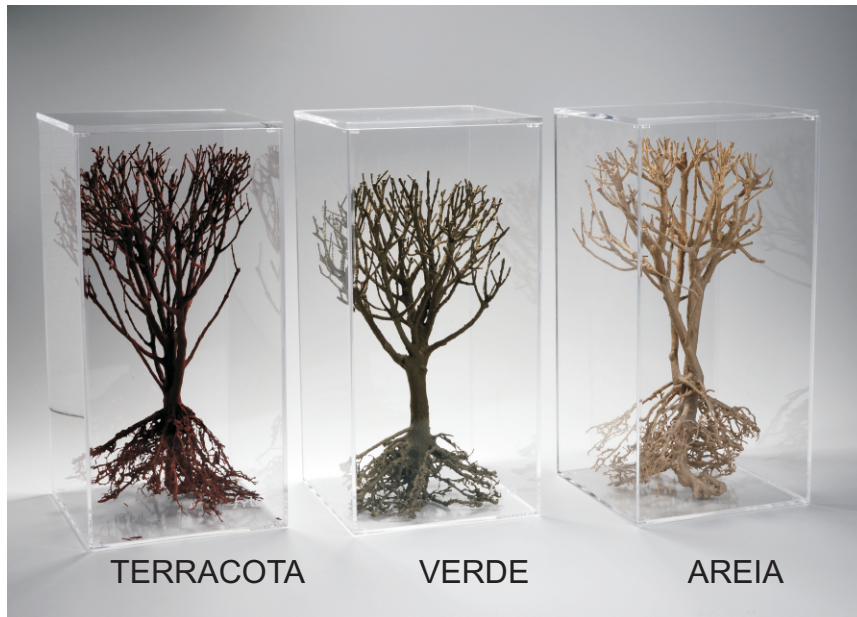

MARCO500 - FYTÓ

MATERIAL - CAIXA DE ACRÍLICO/ GALHOS E RAÍZES SECAS

MARCO500 - FYTÓ

MATERIAL - CAIXA DE ACRÍLICO/ GALHOS E RAÍZES SECAS

QUADRADA

G - H 40X20X20 CM
M - H 35X20X20 CM
P - H 30X17X17 CM

ESTREITA

G - H 40X20X8 CM
M - H 35X20X8 CM
P - H 30X17X5 CM

MARCO500 - FYTÓ

MATERIAL - CAIXA DE ACRÍLICO/ GALHOS E RAÍZES SECAS

COLEÇÃO TERRA - TERRACOTA

**FY022TE0 - H 40X20X20 CM
CX QD G TERRACOTA**

**FY021TE0 - H 35X20X20 CM
CX QD M TERRACOTA**

**FY025TE0 - H 40X20X8 CM
CX ESTREITA G TERRACOTA**

**FY024TE0 - H 35X20X8 CM
CX ESTREITA M TERRACOTA**

MARCO500 - FYTÓ

MATERIAL - CAIXA DE ACRÍLICO/ GALHOS E RAÍZES SECAS

FY022VD0 - H 40X20X20 CM
CX QD G VERDE