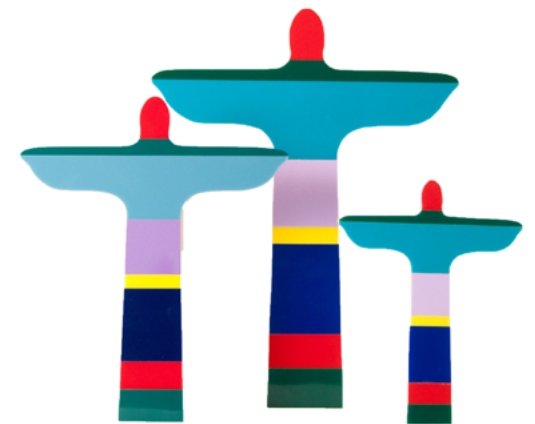

# WE LOVE RIO

PAISAGEM LISTA MULTI PRETO G  
PM554CL1 | 24x40x4,5cm

CORCOVADO LISTA MULTI PRETO M  
PM067CLO | 13x21x4,5cm

CRISTO LISTA MULTI PRETO P  
LICENCIADO  
MM057CL2 | 18x14x4,5cm

BONDINHO LISTA MULTI PRETO M  
PM069CLO | 24x12x4,5c

CRISTO LISTA MULTI PRETO M  
LICENCIADO  
MM055CL2 | 25x20x4,5cm

PAISAGEM LISTA MULTI COLOR G  
PM076CL1 | 24x40x4,5cm

  
**PATRÍCIA MARANHÃO**  
*Produto Artesanal*  
Brasil

PAISAGEM LISTA MULTI COLOR M  
PM001096 | 28x17x4,5cm

CORCOVADO LISTA MULTI COLOR G  
PM066CL1 | 20x13x4,5cm

BONDINHO LISTA MULTI COLOR G  
PM068CL1 | 24x12x4,5cm

CRISTO LISTA MULTI COLOR G  
LICENCIADO  
MM059CL1 | 32x25x4,5cm

CRISTO LISTA MULTI COLOR M  
LICENCIADO  
MM055CL1 | 25x20x4,5cm

CRISTO LISTA MULTI COLOR P  
LICENCIADO  
MM057CL1 | 18x14x4,5cm