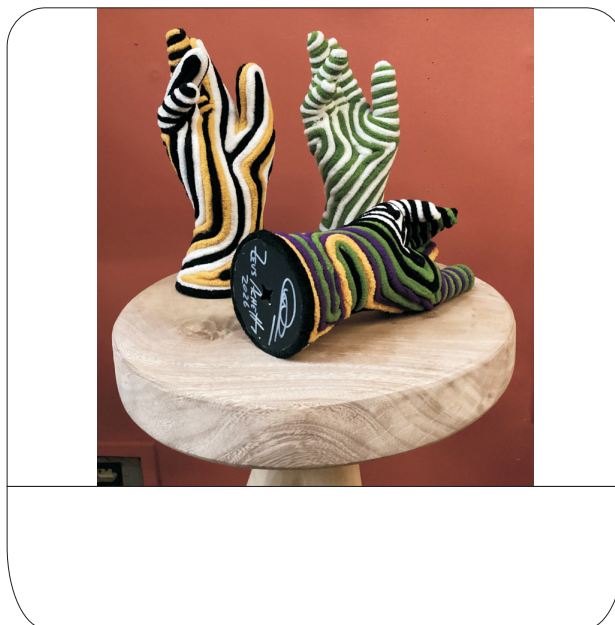

COLEÇÃO URSO
MATERIAL : MDF / LÃ

ZE600CL1 - H 34X12X7 CM

ZE600CL2 - H 34X12X7 CM

ZE600CL3 - H 34X12X7 CM

MARCO500 - ZEUS ACHETTI

COLEÇÃO ALMA ABSTRATA
MATERIAL : PLÁSTICO MODELADO, LÃ E MDF

ZE101CL0 - H 22 CM

ZE102CL0 - H 22 CM

ZE103CL0 - H 22 CM

MARCO500 - ZEUS ACHETTI

COLEÇÃO ALMA TRAÇO E ALMA MINIMALISTA
MATERIAL : PLÁSTICO MODELADO, LÃ E MDF

ZE201CL0 - H 22 CM

ZE203CL0 - H 22 CM

ZE202CL0 - H 22 CM

ZE501CL0 - H 22 CM

MARCO500

COLEÇÃO MÃOS ABSTRATA
MATERIAL : PLÁSTICO MODELADO, LÃ E MDF

ZE003CL9 - H 23 CM

ZE003CL-6 - H 23 CM

ZE004CL1 - H 23 CM

ZE003CL7 - H 23 CM

MARCO500 - ZEUS ACHETTI

COLEÇÃO MÃOS ABSTRATA
MATERIAL : PLÁSTICO MODELADO, LÃ E MDF

ZE003CL5 - H 23 CM

ZE003CL4 - H 23 CM

MARCO500 - ZEUS ACHETTI

COLEÇÃO MÃOS ABSTRATA
MATERIAL : PLÁSTICO MODELADO, LÃ E MDF

MÃOS ABSTRATA 3 DEDOS

ZE010CL4 - H 23 CM

ZE010CL6 - H 23 CM

ZE010CL5 - H 23 CM