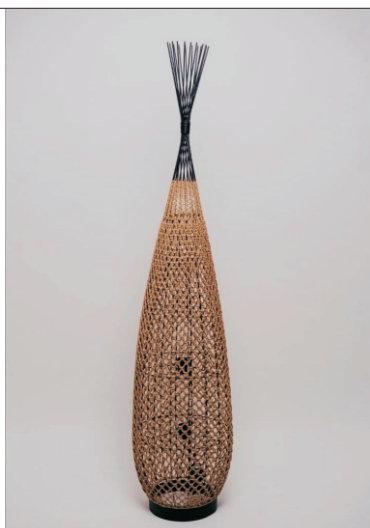

MARCO500 -SIMONE OLIVEIRA

MATERIAL - FERRO C/PINTURA ELETROSTÁTICA / BARBANTE DE RAMI
TÉCNICA : MANUAL CROCHÊ