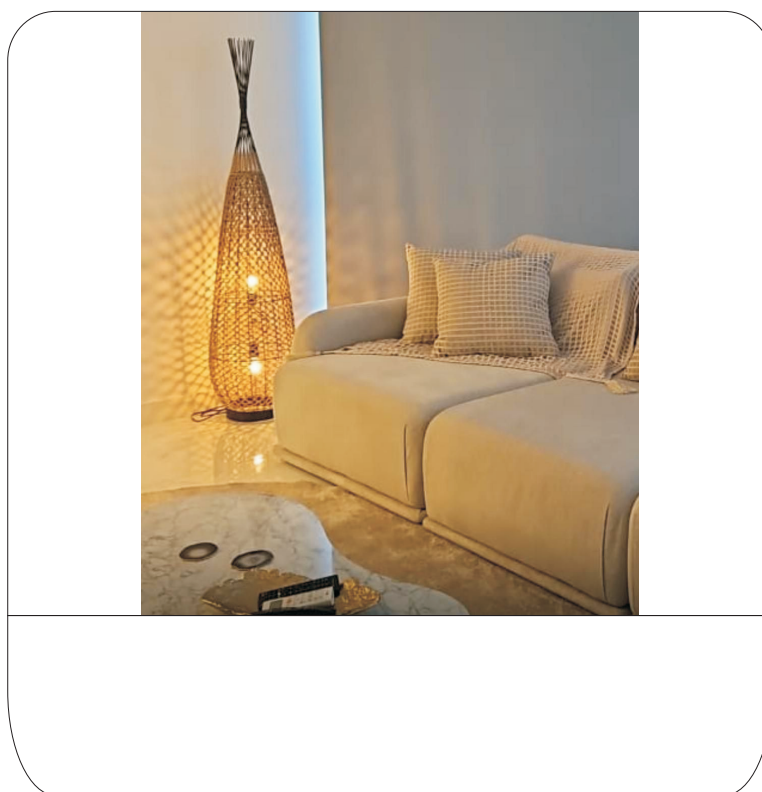

COLUNA NAYA E ZEPELM

LUM COLUNA ZEPELIM
SO006CL0 - H 145X28 CM
SO005CL0 - H 105X28 CM

LUM COLUNA NAYA
SO004CL0 - H 126X36 CM

MARCO500 -SIMONE OLIVEIRA

MATERIAL - FERRO C/PINTURA ELETROSTÁTICA / BARBANTE DE RAMI
TÉCNICA : MANUAL CROCHÊ