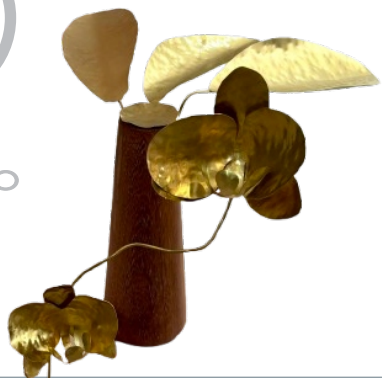

painel Magnólia - ED050LT0
base de madeira cor embuia
em latão, esculpido e
moldado com a técnica
metal repoussé e cinzelagem.
58 cm x 38 cm alt

elaine
landulfo

painel Peônias - ED05o51LTO
base de madeira cor embuía
em latão, esculpido e
moldado com a técnica
metal repoussé e cinzelagem.
58 cm x 38 cm