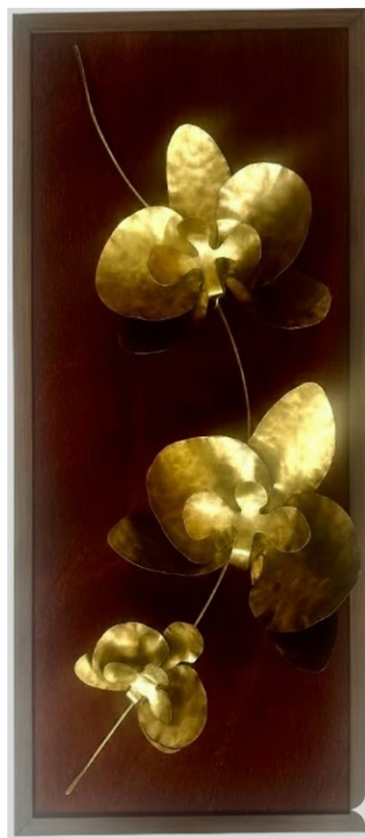

É composta por peças em latão, esculpidas com a técnica artesanal de metal repoussé e cinzelagem, onde cada detalhe é manual.

A inspiração vem da fluidez das formas de folhas e flores reais e imaginárias, resultando em peças que carregam uma narrativa visual única e delicada.

E. Flores do Paraíso
ED004LT0 - dourado
ED004LT1- escuro
ED004LT2 - preto

E. Folhas de Bananeira
ED005LT0 - dourado
ED005LT1- escuro
ED005LT2 - preto

elaine
landulfo

Painel Peônias
ED051LT0 - dourado
ED051LT1 - escuro
ED051LT2 - preto